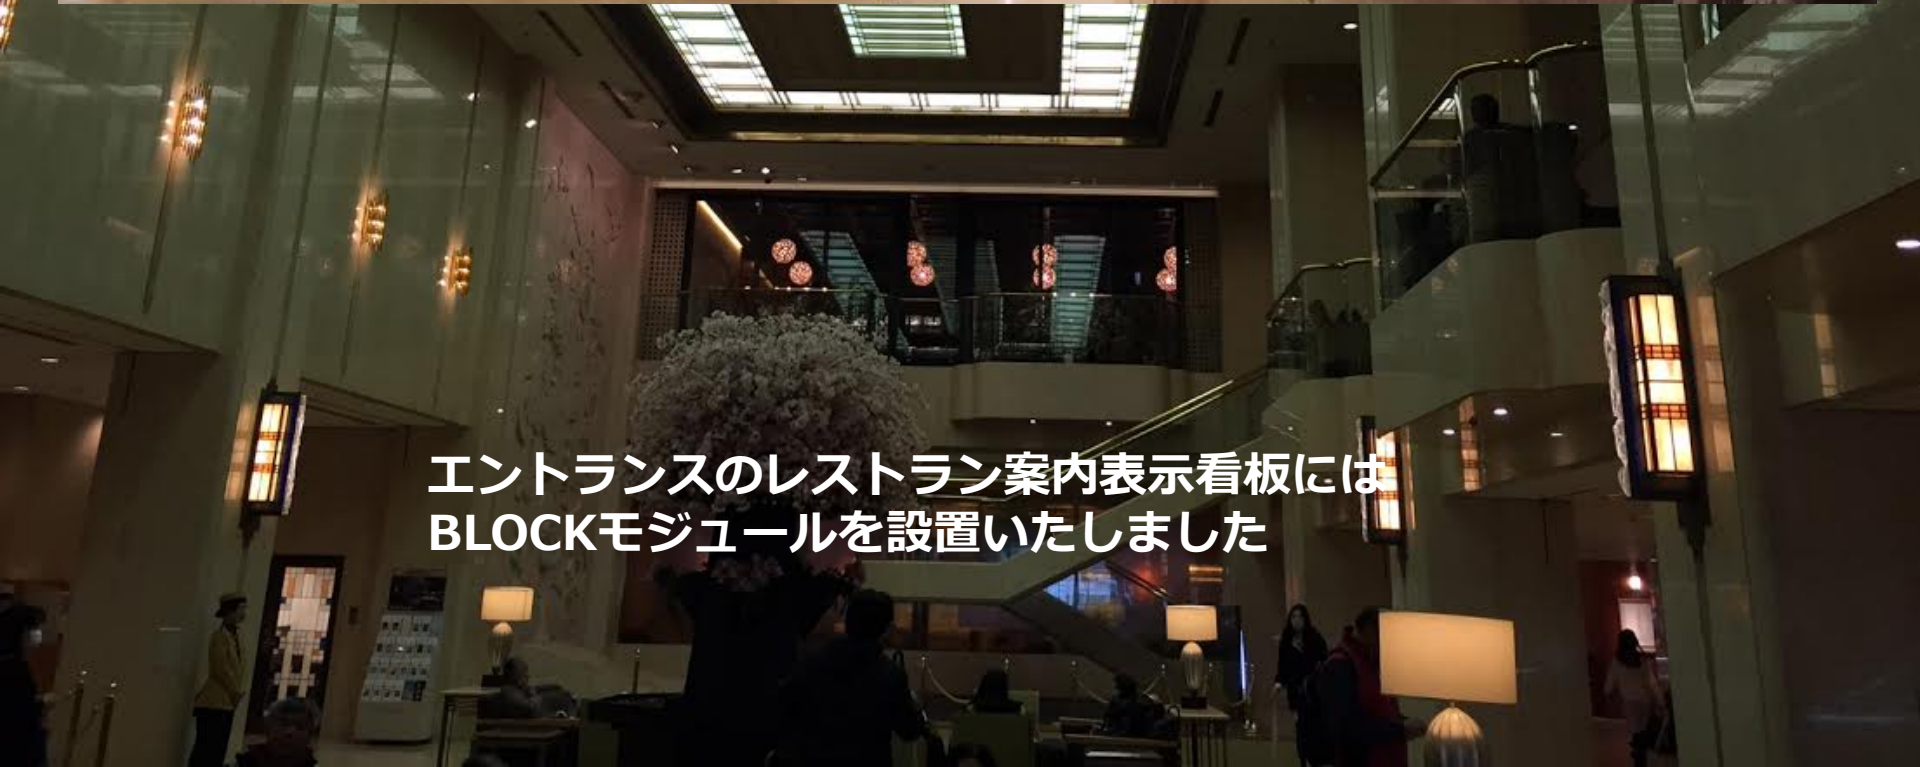

D2

D1

エレベーターホール

TO ELEVATOR LANDING

東京急行電鉄株式会社
有楽町線 池袋駅西口
地下鉄有楽町線池袋駅西口
地下鉄有楽町線池袋駅西口
地下鉄有楽町線池袋駅西口

 Hotel Metropolitan Tokyo Ikebukuro

Hotel Metropolitan Tokyo Ikebukuro

エントランスのレストラン案内表示看板には
BLOCKモジュールを設置いたしました