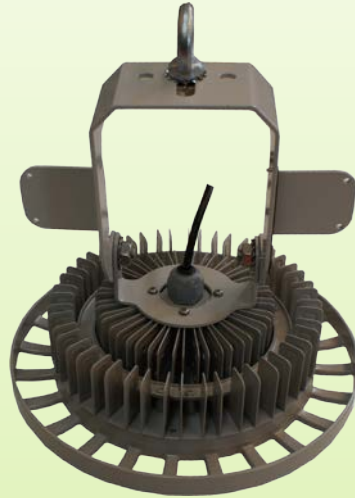

Lumi ルミ シリーズ

高天井用LED照明 80・110・140・170W

E39口金タイプ
Lumi-E39

吊下げタイプ
Lumi-PE

アームタイプ
Lumi-BR

既存灯具がそのまま使える！

E39口金だから既存灯具がそのまま使用可能です。

主な特徴

- ☆光効率100lm/W以上を実現
- ☆既存のメタルハライドに比べ56%の電気料金の削減
- ☆最適な独自放熱技術を採用し、5万時間以上の長寿命
- ☆最新光学設計により広角とLEDの眩しさを低減
- ☆安定器一体型も軽量化を実現し、設置・施工が容易
- ☆環境に優しい（水銀無使用・虫が来ない）

28.8cm

プライム・スター株式会社

東京都港区赤坂5丁目5番9号赤坂スバルビル7階

電話：03-6869-6606 FAX:03-6869-6607

www.primestar.co.jp

Lumi ルミ シリーズ

高天井用LED照明 80・110・140・170W

ルミシリーズは80W～170Wまで4種類
E39口金・吊下げ・投光器アーム型の3種類の組み合わせが可能

Illuminance at a Distance			
	Center Beam LUX	Beam Width	
5.0m	417.12 LUX	5.3m	5.3m
10.0m	104.28 LUX	10.7m	10.7m
15.0m	46.35 LUX	16.0m	16.0m
20.0m	26.07 LUX	21.3m	21.3m
25.0m	16.68 LUX	26.7m	26.6m
30.0m	11.59 LUX	32.0m	32.0m