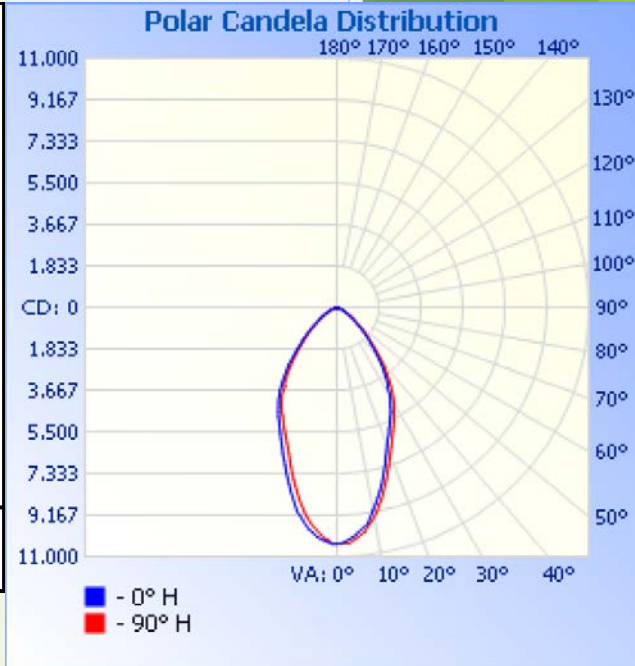

www.primestar.co.jp

Lumi ルミ シリーズ

高天井用LED照明 80・110・140・170W

ルミシリーズは80W～170Wまで4種類
E39口金・吊下げ・投光器アーム型の3種類の組み合わせが可能

Illuminance at a Distance			
	Center Beam LUX	Beam Width	
5.0m	417.12 LUX	5.3m	5.3m
10.0m	104.28 LUX	10.7m	10.7m
15.0m	46.35 LUX	16.0m	16.0m
20.0m	26.07 LUX	21.3m	21.3m
25.0m	16.68 LUX	26.7m	26.6m
30.0m	11.59 LUX	32.0m	32.0m

■ Vert. Spread: 56.1° ■ Horiz. Spread: 56.1°

設置高さ別照度(lux) 及び照射範囲(m)

仕様説明

型番	Lumi80	Lumi110	Lumi140	Lumi170
消費電力	80W	110W	140W	170W
全光束	8000lm	11,000lm	14,000lm	17,000lm
色温度	5000K	5000K	5000K	5000K
演色性	Ra75	Ra75	Ra75	Ra75
動作保障温度	-25～50度	-25～50度	-25～50度	-25～50度
器具光束 (m/W)	100	100	100	100
寿命	50,000時間	50,000時間	50,000時間	50,000時間
IP (防水仕様)	IP65	IP65	IP65	IP65